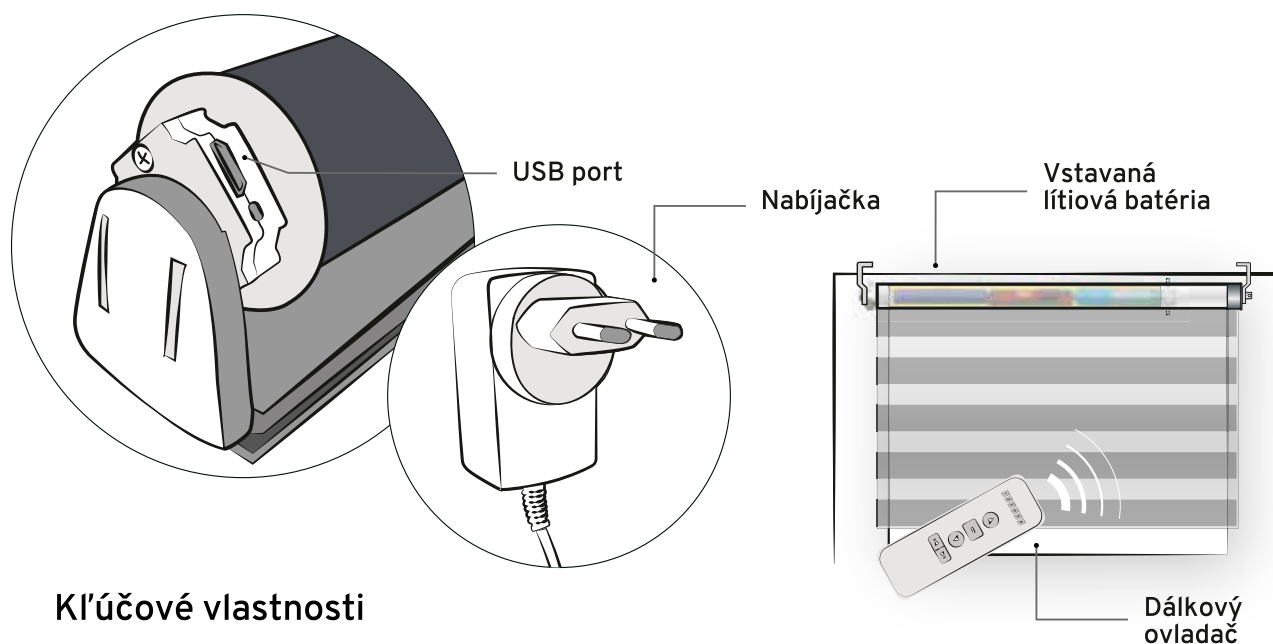

## Manuál elektrickej rolety – pre otvorenú kazetu

### Klíúčové vlastnosti

- tento motor je možné umiestniť do **otvorenej kazety**
- rolety s týmto motorom je možné zavesiť na rám okna, bez vrtania
- roletu je možné nabíjať štandardným mini USB
- ochrana proti preťaženiu, nadmernému a nedostatočnému nabitíu
- dizajn chránený patentom, šetriacim energiu
- zabudovaná 800 mAh lítiiová batéria
- plynulý pohyb motora
- ochrana proti skratu a prerušeniu obvodu
- alarm vybitej batérie – keď je napájanie nedostatočné, motor krátko zapípa
- **nabitá batéria vydrží až 60 dní**